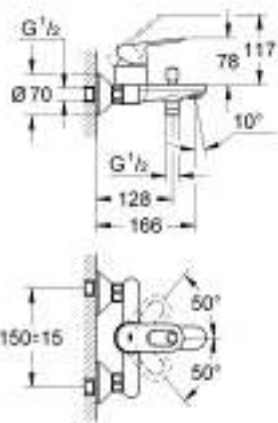

## 23 341 000 BAULOOP СМЕСИТЕЛЬ ОДНОРЫЧАЖНЫЙ ДЛЯ ВАННЫ, DN 15

### ОПИСАНИЕ ПРОДУКТА

- Colour: хром
- настенный монтаж
- металлический рычаг
- GROHE Long-Life Керамический картридж 46 мм
- GROHE Long-Life Finish - стойкое долговечное покрытие
- регулировка расхода воды
- автоматический переключатель: ванна/душ
- излив с аэратором
- отвод для душа снизу 1/2" со встроенным обратным клапаном
- скрытые S-образные эксцентрики
- отражатель из металла
- с защитой от обратного потока
- дополнительный ограничитель температуры (46 308 000)