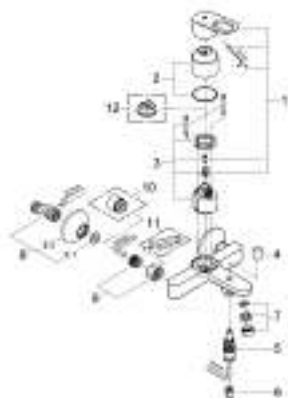

## 23 341 000 BAULOOP СМЕСИТЕЛЬ ОДНОРЫЧАЖНЫЙ ДЛЯ ВАННЫ, DN 15

### ОПИСАНИЕ ПРОДУКТА

- Colour: хром
- настенный монтаж
- металлический рычаг
- GROHE Long-Life Керамический картридж 46 мм
- GROHE Long-Life Finish - стойкое долговечное покрытие
- регулировка расхода воды
- автоматический переключатель: ванна/душ
- излив с аэратором
- отвод для душа снизу 1/2" со встроенным обратным клапаном
- скрытые S-образные эксцентрики
- отражатель из металла
- с защитой от обратного потока
- дополнительный ограничитель температуры (46 308 000)

### ЗАПАСНЫЕ ЧАСТИ , сентября 2012 – now

- 1: Рычаг (Spare part-nr. 46696000)
  - 2: Колпак (Spare part-nr. 46584000)
  - 3: Картридж (Spare part-nr. 46048000)
  - 4: Кнопка переключателя (Spare part-nr. 64309000)
  - 5: Переключатель (Spare part-nr. 65655000)
  - 6: Обратный клапан (Spare part-nr. 08565000)
  - 7: Аэратор (Spare part-nr. 13952000)
  - 8: S-образный эксцентрик (Spare part-nr. 12075000)
  - 8.1: Уплотнение (Spare part-nr. 0138600M)
  - 8.2: Розетка (Spare part-nr. 0221000M)
  - 9: Резьбовое соединение  
подключения 1/2" (Spare part-nr. 45044000)
  - 10: Удлинение 3/4", 20 мм (Spare part-nr. 0713000M)\*
  - 11: Ключ (Spare part-nr. 19377000)\*
  - 12: Ограничитель температуры (Spare part-nr. 46375000)\*
- \* Optional accessories