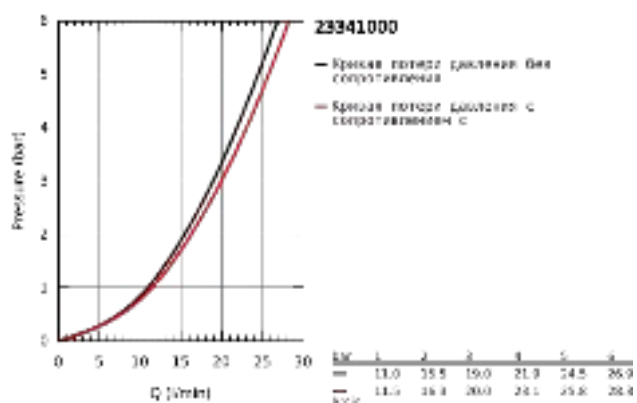

## 23 341 000 BAULOOP СМЕСИТЕЛЬ ОДНОРЫЧАЖНЫЙ ДЛЯ ВАННЫ, DN 15

### ОПИСАНИЕ ПРОДУКТА

- Colour: хром
- настенный монтаж
- металлический рычаг
- GROHE Long-Life Керамический картридж 46 мм
- GROHE Long-Life Finish - стойкое долговечное покрытие
- регулировка расхода воды
- автоматический переключатель: ванна/душ
- излив с аэратором
- отвод для душа снизу 1/2" со встроенным обратным клапаном
- скрытые S-образные эксцентрики
- отражатель из металла
- с защитой от обратного потока
- дополнительный ограничитель температуры (46 308 000)